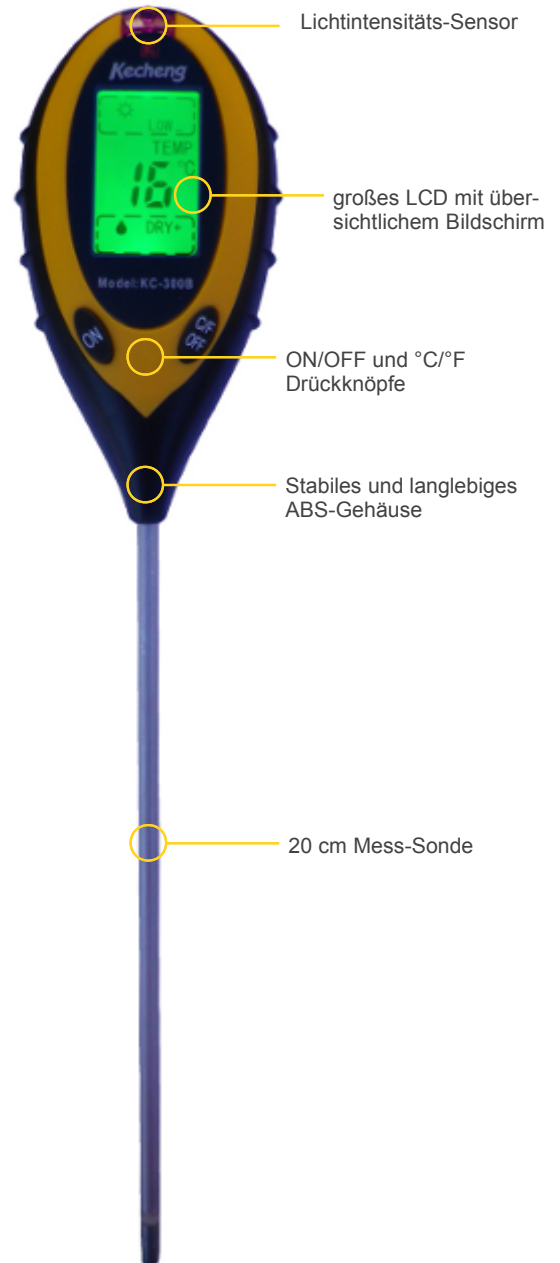

4-in-1 Soil Tester

für weitere detaillierte Information

www.plantcaretools.com

Information zum Bestellen

Verpackung	• 1 pro Karton
Kartonmaße außen	• 35cm (L) x 8cm (B) x 6cm (H)
Gewicht Karton	• 186 g

RiQ Intelligent tools SARL

La Roche
24390, Badefols d'Ans, France
Tel: +33 683086964
e-mail: sales@plantcaretools.com